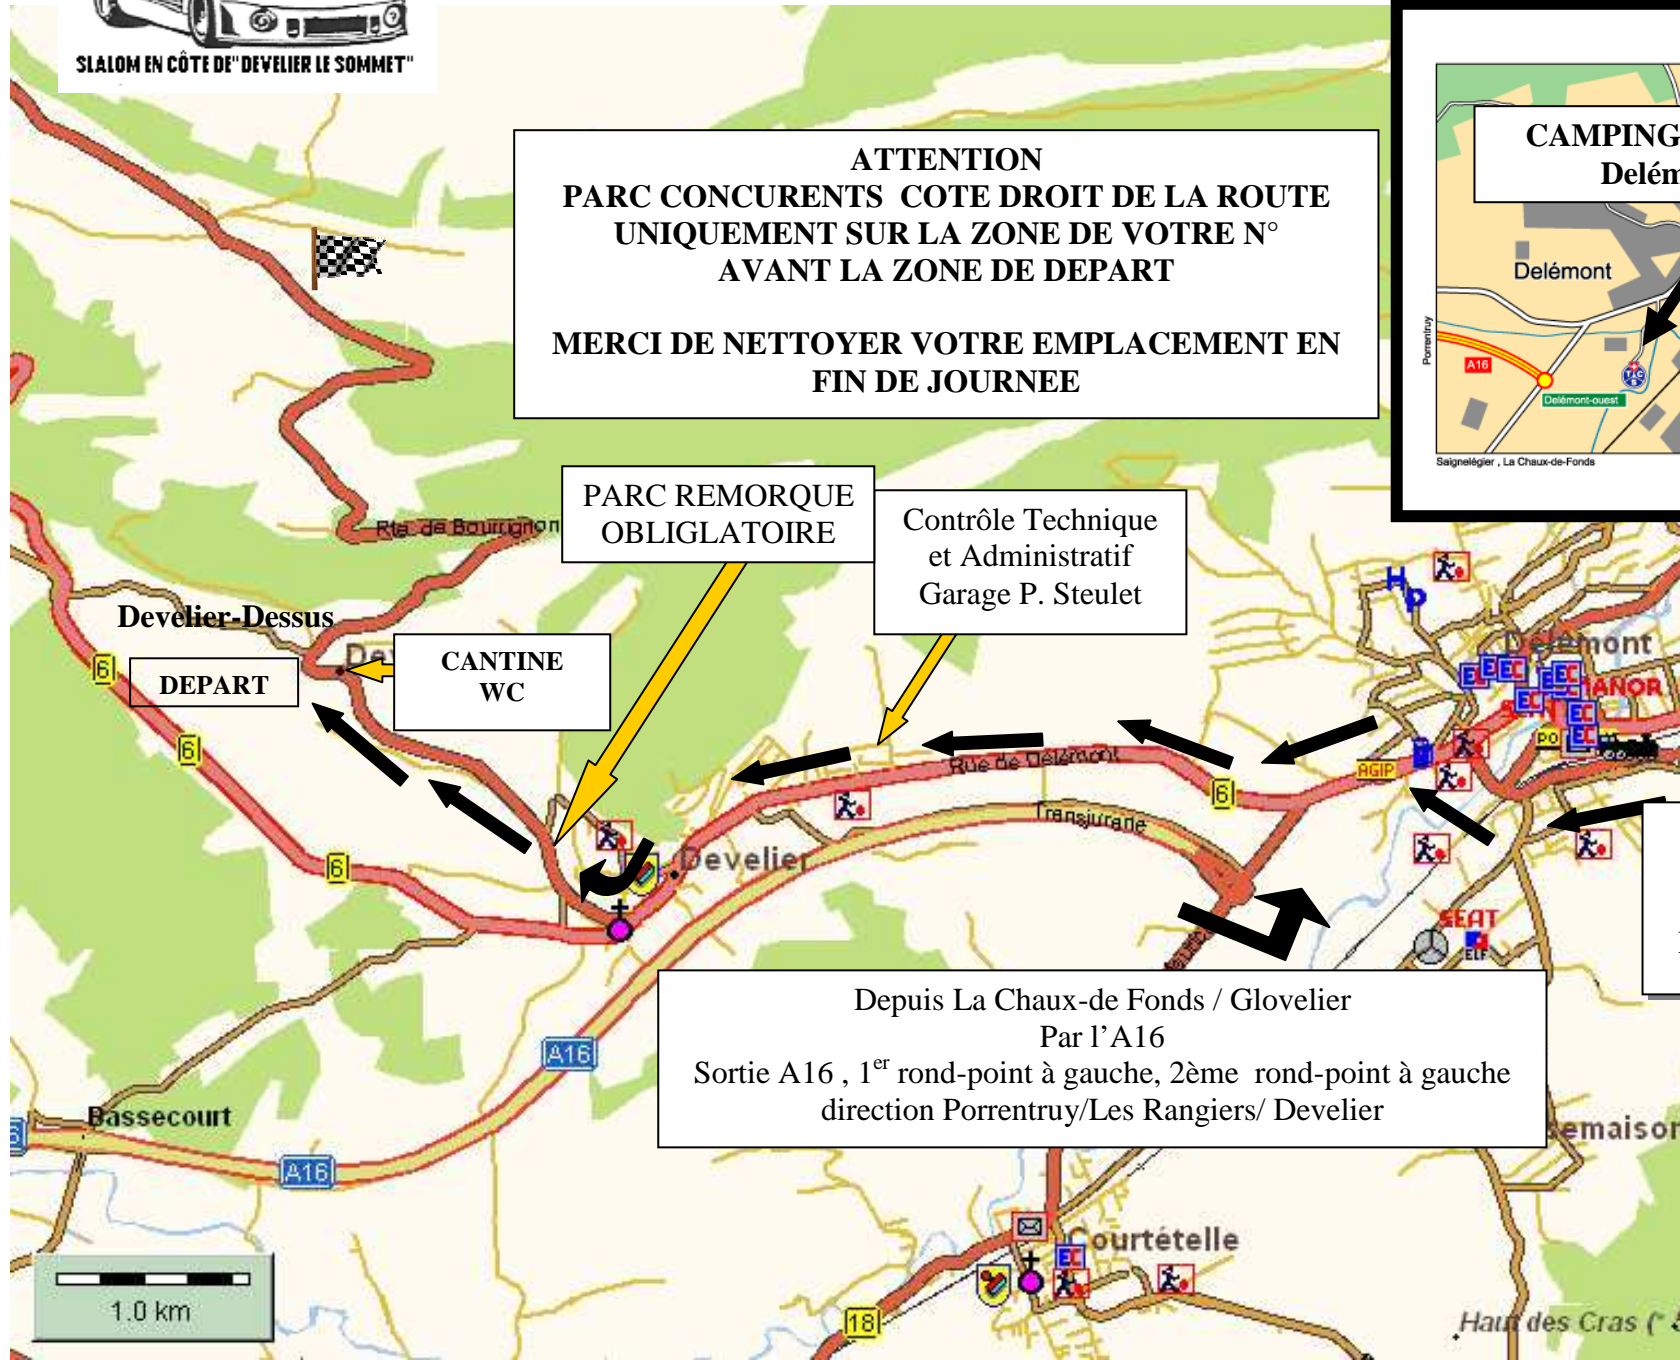

Course de Côte du Sommet

SLALOM EN CÔTE DE "DEVELIER LE SOMMET"

ATTENTION
PARC CONCURENTS COTE DROIT DE LA ROUTE
UNIQUEMENT SUR LA ZONE DE VOTRE N°
AVANT LA ZONE DE DEPART

MERCI DE NETTOYER VOTRE EMPLACEMENT EN
FIN DE JOURNEE

PARC REMORQUE OBLIGATOIRE

Contrôle Technique
et Administratif
Garage P. Steulet

DEPART

CANTINE WC

Depuis La Chaux-de-Fonds / Glovelier
Par l'A16
Sortie A16, 1^{er} rond-point à gauche, 2^{ème} rond-point à gauche
direction Porrentruy/Les Rangiers/ Develier

Depuis
Bâle / Moutier
Direction
Porrentruy/Les Rangiers