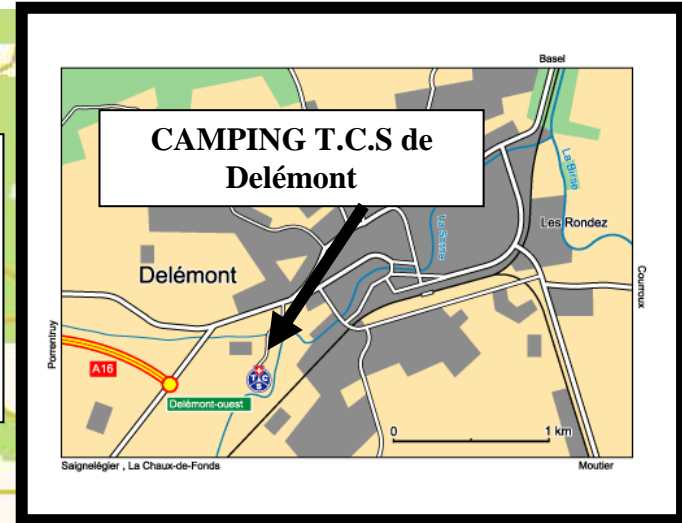

Course de Côte du Sommet

SLALOM EN CÔTE DE "DEVELIER LE SOMMET"

ATTENTION
PARC CONCURENTS COTE DROIT DE LA ROUTE
UNIQUEMENT SUR LA ZONE DE VOTRE N°
AVANT LA ZONE DE DEPART

MERCI DE NETTOYER VOTRE EMPLACEMENT EN
FIN DE JOURNEE

PARC REMORQUE OBLIGATOIRE

Contrôle Technique
et Administratif
Garage P. Steulet

DEPART

CANTINE WC

Depuis La Chaux-de-Fonds / Glovelier
Par l'A16
Sortie A16, 1^{er} rond-point à gauche, 2^{ème} rond-point à gauche
direction Porrentruy/Les Rangiers/ Develier

Depuis
Bâle / Moutier
Direction
Porrentruy/Les Rangiers