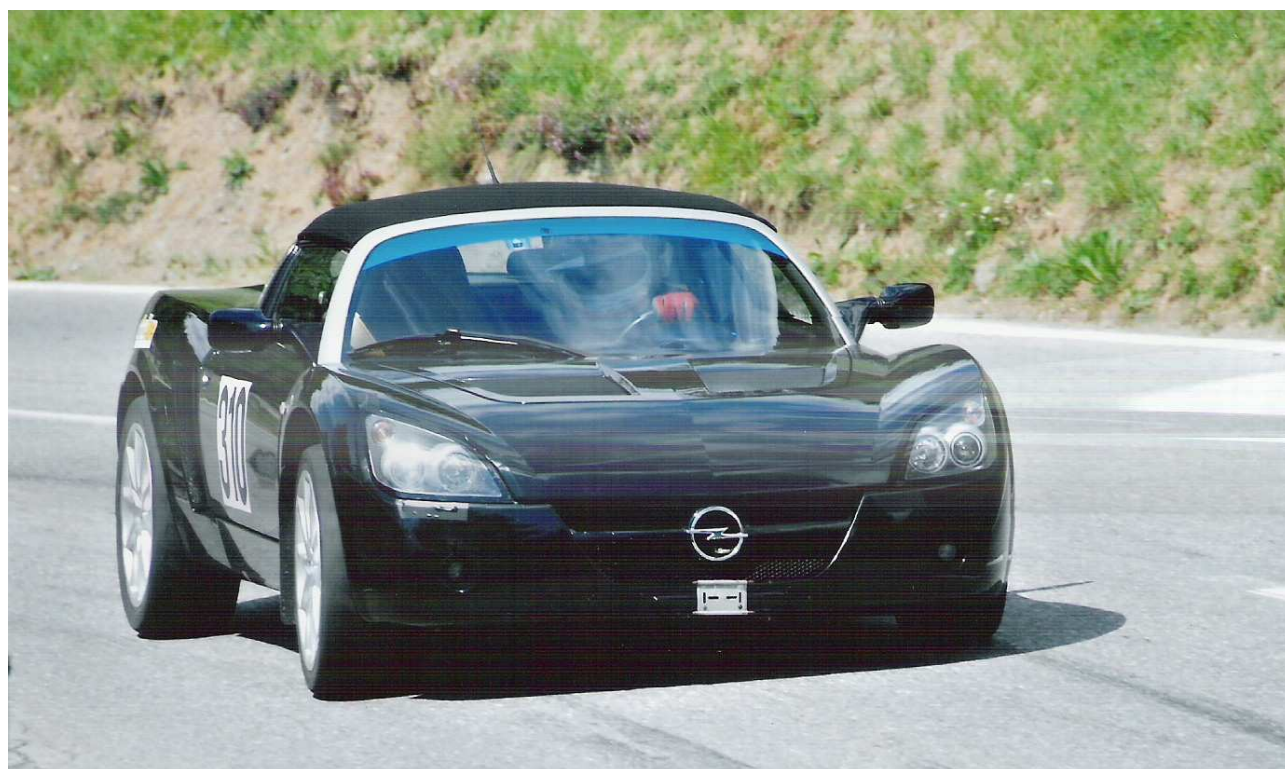

PILOTE : Xavier VERMEILLE

VOITURE : OPEL Speedster

ADRESSE : Sous - le - Bémont
2877 LE BEMONT

LICENCE	Gr. voiture	Cm3 voiture
REG	L2	2'200

PALMARES 2007

MANIFESTATIONS	CLASSEMENTS
Slalom en côte « Sur la Croix »	1 ^{er}
Course de côte Ayent - Anzère	2 ^{ème}

PROJET 2008

VOITURE : Dallara Honda F3
GENRE DE MANIFESTATION : Slalom et Côte